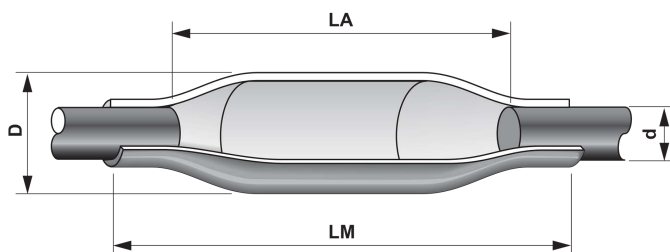

Fernmeldetechnik – Reißfeste Schrumpfmuffen MsVARS

Abmessungen:

Art.-Nr.¹	Typ	Länge		Durchmesser	
		Manschette komplett (LM) mm	Absetzmaß (LA) mm	max. über Schutzeinlage (D) mm	Kabel (d) mm
135110	MsVARS 43 / 8 - 130	360.0	130.0	43.0	8.0
135120	MsVARS 43 / 8 - 180	420.0	180.0	43.0	8.0
135125	MsVARS 43 / 8 - 240	450.0	240.0	43.0	8.0
135126	MsVARS 43 / 8 - 270	480.0	270.0	43.0	8.0
135130	MsVARS 43 / 8 - 340	550.0	340.0	43.0	8.0
135180	MsVARS 72 / 15 - 160	420.0	160.0	72.0	15.0
135190	MsVARS 72 / 15 - 240	500.0	240.0	72.0	15.0
135191	MsVARS 72 / 15 - 340	550.0	340.0	72.0	15.0
135200	MsVARS 93 / 25 - 190	430.0	190.0	93.0	25.0
135210	MsVARS 93 / 25 - 240	480.0	240.0	93.0	25.0
135300	MsVARS 122 / 28 - 190	500.0	190.0	122.0	28.0

¹ weitere Längen und Abmessungen auf Anfrage

Legende:

LM	Länge Manschette komplett
LA	Länge Absetzmaß
D	Durchmesser max. über Schutzeinlage
d	Durchmesser Kabel

Beispiel für Artikel Nummer

Ms	Muffe, schrumpfbar
VA	Verbindungen und Abzweigungen
R	reißfest
S	mit Schutzeinlage
43/8	Kabeldurchmesser max./min.
130	Kabelabsetzmaß